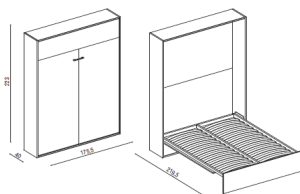

- divano logico automatico
- testiera imbottita
- sacca portaoggetti
- materasso

DIVANO SEDUTA AGGIUNTIVA: BRACCIOLO DA 170 mm L. 290 P.122 H.88

Colori Disponibili

BIANCO NUVOLA

Scegli la Maniglia

Bicolore in Metacrilato

Passo:

160 mm

160 mm

Codice:

P19M2

P19M3

Finiture:

Bianco di serie

Visione

Prezzo

Dotazione di serie

Dotazione di serie

Prodotto di Qualità - Spedizione Inclusa nel Prezzo

Montaggio: Istruzioni per il Fai da Te

E' Obbligatorio il Fissaggio a Parete per limitare i danni dovuti allo scorretto utilizzo, soprattutto dei bambini. Il prodotto viene venduto insieme al manuale d'istruzioni. Se necessitate di un montaggio professionale possiamo occuparci noi, tramite agenzie terze, di provvedere al montaggio del prodotto al costo aggiuntivo del 10% sul totale.